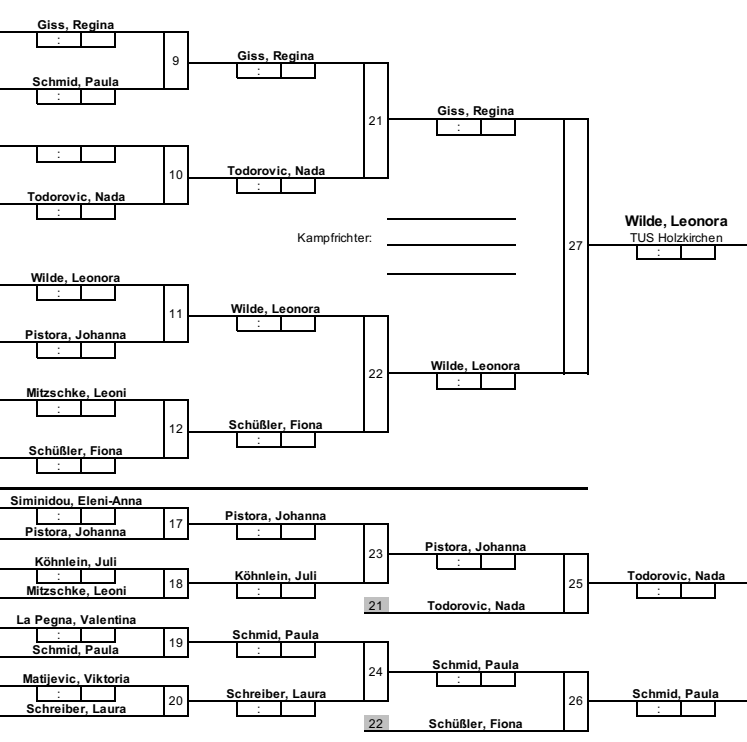

Doppel - KO - System
16 Teilnehmer

Art: **Obb. EM Fu18**
Ort: **Fürstenfeldbruck**
Datum: **19.01.25**
Gewichtsklasse: **-52 kg**
Sportl. Leitung: **rger/Schaubmar**

1	Giss, Regina	KSV Bad Aibling	10
9	Siminidou, Eleni-Anna	TSV Palling	10
5	Schmid, Paula	F-C Schwertkirchen	09
13			0
3			0
11	Schreiber, Laura	TUS Holzkirchen	10
7	Köhnlein, Juli	TSV Benediktbeuern-Bichl	09
15	Todorovic, Nada	TV Miesbach	08

2	Wilde, Leonora	TUS Holzkirchen	10
10	La Pegna, Valentina	TSV Unterhaching	10
6	Pistora, Johanna	SC Armin München	10
14			0
4	Matijevic, Viktoria	Naturrunde Aibling	10
12	Mitschke, Leoni	TUS Holzkirchen	10
8	Schüßler, Fiona	TuS Töging	10
16			0

1	Siminidou, Eleni-Anna		13
2			
3			
4	Köhnlein, Juli		14
5	La Pegna, Valentina		15
6			
7	Matijevic, Viktoria		16
8			

1.	Wilde, Leonora	TUS Holzkirchen	10
2.	Giss, Regina	KSV Bad Aibling	10
3.	Todorovic, Nada	TV Miesbach	08
4.	Schmid, Paula	F-C Schwertkirchen	09
5.	Pistora, Johanna	SC Armin München	10
6.	Schüßler, Fiona	TuS Töging	10
7.	Köhnlein, Juli	TSV Benediktbeuern-Bichl	09
8.	Schreiber, Laura	TUS Holzkirchen	10